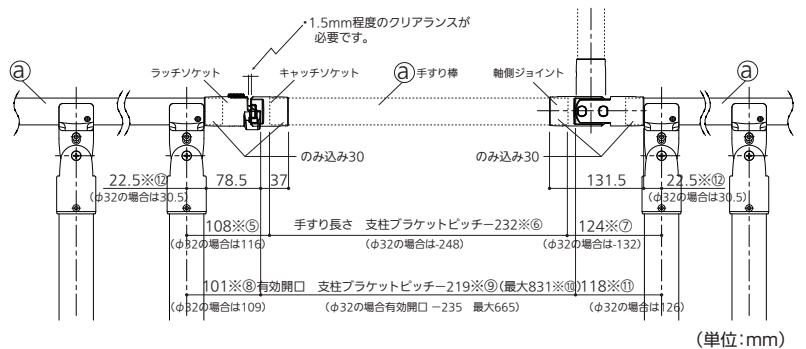

※手すり棒・支柱は別売です
※換用脱着手すり棒はご使用になれません。

関連商品 ▶ P.89

BAUHAUS 室内用手すり支柱

うっかり手を離しても
急に倒れてこない
からあんしん!

遮断機式手すりジョイント 部品セット明細

| 番号 | 部品名 | 数量 |
|----|-------------------------|----|
| 1 | ラッチソケット | 1個 |
| 2 | 軸側ジョイント | 1個 |
| 3 | キャッチソケット | 1個 |
| 4 | φ32アダプター | 4個 |
| 5 | 手すり取付けねじφ丸皿タッピンねじ3.5×20 | 8本 |

- 支柱又はブラケットピッチは以下の寸法をお守り下さい。
ホワイトアッシュ集成材 35φ…1050mm以内 32φ… 900mm以内
タモ集成材 等 35φ… 900mm以内 32φ… 700mm以内
- 必ず両側に2本以上の支持部材(支柱・ブラケット)を設置して下さい。

受部分の幅が 50mm のブラケットを使用する場合は、
※⑤110.5mm、※⑦237mm、※⑩126.5mm、※⑧103.5mm、※⑨224mm、
※⑪826mm(φ32の場合676mm)、※⑩120.5mm、※⑪25mm

受部分の幅が 60mm のブラケットを使用する場合は、
※⑤115.5mm、※⑦247mm、※⑩131.5mm、※⑧108.5mm、※⑨234mm、
※⑪816mm(φ32の場合666mm)、※⑩125.5mm、※⑪30mm

(単位:mm)

マツ六 BAUHAUS 遮断機式手すりジョイント

| 商品コード | 色 | 品番 | 価格 |
|-----------|------|--------|-------------------------|
| 0401-7462 | ブラウン | BF-28B | 1セット 19,000円(税込19,950円) |
| 0401-7451 | ゴールド | BF-28G | |

●材質:アルミ合金、AES樹脂、POM樹脂●サイズ:φ32、35mm兼用 ※ブラケット(金具)のみのセットです。手すり棒は別途ご用意下さい。