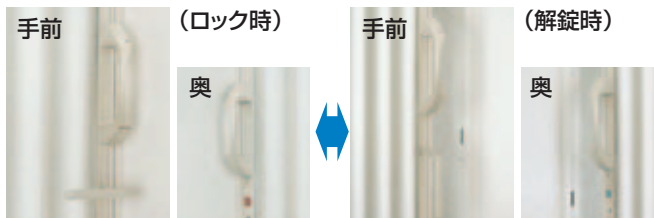

※写真は右ロック

価格(標準仕様品)

〔片開き〕

(単位:円 税別)

幅(mm) / 高さ(mm)	200 ~900	910 ~1200	1210 ~1500	1510 ~1800	1810 ~2100	2110 ~2400
500~1700	38,600	44,100	50,000	55,500	62,000	69,200
1710~1800	39,700	44,900	50,800	56,600	63,300	71,100
1810~1900	41,900	47,400	53,800	59,700	65,300	72,800
1910~2000	42,700	48,300	54,400	60,500	66,700	74,300
2010~2100	45,600	50,800	57,500	63,800	70,000	77,600
2110~2200	47,200	51,900	58,700	65,500	71,700	79,400
2210~2300	48,300	54,800	61,700	69,000	75,900	84,900
2310~2400	49,300	55,800	63,200	70,400	77,800	86,800
2410~2500	50,000	56,700	64,400	72,000	79,300	88,600

〔両開き〕

※両開き価格=片開き価格(左表)×2

〈例〉No.6420アムールベージュ
製品幅4,000mm×製品高さ2,500mmの両開きの場合
製品幅2,000mm×製品高さ2,500mm片開きの価格
(79,300円)×2= 158,600円

納期 標準納期 6~9日(詳細はお問合せ下さい)
運賃 無料
代引 不可(メーカー直送のため)

カジュアル・プレーンなレザーを中心としたお求めやすい価格の「アコーデオンカーテンメイト」シリーズもあります。詳しくはタチカワブラインドホームページ <http://www.blind.co.jp> でご確認ください。

このページに掲載している 取寄せ商品 のご注文方法 ※在庫商品と送料が別計算となります。

取寄せ商品
代引不可

支払い方法
取寄せ商品の場合、代引きでのお支払いはできません。通常のお支払い方法が代引きのお客様には事前振込をお願いします。

納期
標準納期 6~9日
(詳細はお問合せ下さい)

運賃 無料

【 詳細はP.719をご確認ください 】

発注方法
①P.212の見積依頼用紙に必要事項を記入し、ファーストリフォームまでFAX送信。
②ファーストリフォームより見積書をFAXします。ご注文の場合は3日以内にご返信下さい。
③注文請書で納期をご確認ください。 ※通常、ご注文の翌営業日に商品を手配いたします。