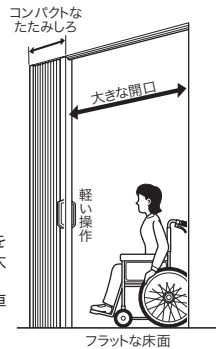

タチカワブラインド アコーデオンカーテン

取寄せ商品  
代引不可

下レールがないから  
床もフラット。  
誰もが快適に暮らせる  
ユニバーサルデザインです。

ドアのように開閉スペースをとらず、引き戸より開口を大きく取ることができます。しかも下レールがないので車椅子の出入りもラク。

カラーバリエーション

アムール ベージュ No.6420	レインストーム ベージュ No.6422	ニュートラル アイスグレー No.6424	ニュートラル ソフトグレー No.6425
プロヴァンス ホワイト No.6401	プロヴァンス ピンク No.6402	プロヴァンス イエロー No.6404	アスカ マツチャ No.6214