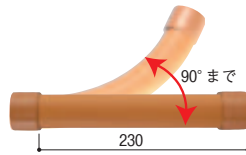

セイフティプラス

屋外用手すり

バリアフリー

最大
1200
mm

握りやすい
直径
34
mm

- 握りやすい直径34mmの、住宅用屋外用手すりです。
- 1200mmスパンタイプ
- 耐候性樹脂なので熱くなく冷たくない

⚠ 施工上のご注意

- 支柱間ピッチ1200mm以内、ジョイントは支柱から100～150mm以内として下さい。
- アプローチEレール等、他シリーズとの部材の併用はできません。

セイフティプラス 部材

34φ

※SPジョイントは必要ありません。

1セット2個入

※SPジョイントは必要ありません。

積水樹脂 SP手すり笠木(手すり本体)

商品コード	サイズ	価格
3157-8002	2m	1本 6,400円 (税込 6,720円)
3157-8105	4m	1本 12,700円 (税込 13,335円)

●材質：アルミ、オレフィン系エラストマー