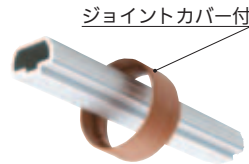

セイフティプラス

屋外用手すり

バリアフリー

最大
1200
mm

握りやすい
直径
34
mm

- 握りやすい直径34mmの、住宅用屋外用手すりです。
- 1200mmスパンタイプ
- 耐候性樹脂なので熱くなく冷たくない

⚠ 施工上のご注意

- 支柱間ピッチ1200mm以内、ジョイントは支柱から100～150mm以内として下さい。
- アプローチEレール等、他シリーズとの部材の併用はできません。

セイフティプラス 部材

34φ

※SPジョイントは必要ありません。

1セット2個入

※SPジョイントは必要ありません。

積水樹脂 SP手すり笠木(手すり本体)

商品コード	サイズ	価格
3157-8002	2m	1本 6,400円 (税込 6,720円)
3157-8105	4m	1本 12,700円 (税込 13,335円)

●材質：アルミ、オレフィン系エラストマー

積水樹脂 SPフリージョイント

商品コード	価格
3157-8901	1本 4,600円 (税込 4,830円)

●材質：アルミ合金、樹脂
●取付け用ビス2本付

積水樹脂 SPジョイント

商品コード	価格
3157-8805	1個 1,200円 (税込 1,260円)

●材質：アルミ、ASA樹脂
●取付け用ビス4本付

積水樹脂 SPRエンド

商品コード	価格
3157-9004	1セット 3,500円 (税込 3,675円)

●材質：アルミ、ASA樹脂
●取付け用ビス2本付

支柱(800/1000mm)

(単位:mm)

0～35°の角度調節可能

積水樹脂 SP支柱

商品コード	色	サイズ(mm)	価格
3157-8400	ステンカラー	800	1本 6,900円 (税込 7,245円)
3157-8455		1000	1本 7,900円 (税込 8,295円)
3157-8304	ブラック	800	1本 6,900円 (税込 7,245円)
3157-8352		1000	1本 7,900円 (税込 8,295円)
3157-8503	メロウブラウン	800	1本 6,900円 (税込 7,245円)
3157-8551		1000	1本 7,900円 (税込 8,295円)