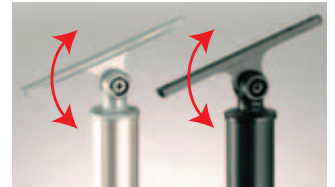

積水樹脂 SPフリージョイント

商品コード	価格
3157-8901	1本 4,600円 (税込 4,830円)

●材質：アルミ合金、樹脂
●取付け用ビス2本付

積水樹脂 SPジョイント

商品コード	価格
3157-8805	1個 1,200円 (税込 1,260円)

●材質：アルミ、ASA樹脂
●取付け用ビス4本付

積水樹脂 SPRエンド

商品コード	価格
3157-9004	1セット 3,500円 (税込 3,675円)

●材質：アルミ、ASA樹脂
●取付け用ビス2本付

支柱(800/1000mm)

(単位:mm)

0～35°の角度調節可能

積水樹脂 SP支柱

商品コード	色	サイズ(mm)	価格
3157-8400	ステンカラー	800	1本 6,900円 (税込 7,245円)
3157-8455		1000	1本 7,900円 (税込 8,295円)
3157-8304	ブラック	800	1本 6,900円 (税込 7,245円)
3157-8352		1000	1本 7,900円 (税込 8,295円)
3157-8503	メロウブラウン	800	1本 6,900円 (税込 7,245円)
3157-8551		1000	1本 7,900円 (税込 8,295円)