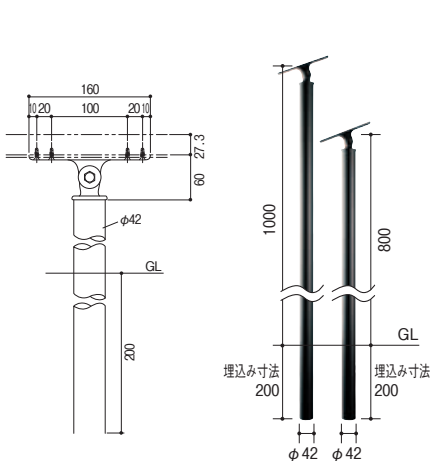

セイフティプラス

屋外用手すり

バリアフリー

最大
1200
mm

握りやすい
直径
34
mm

- 握りやすい直径34mmの、住宅用屋外用手すりです。
- 1200mmスパンタイプ
- 耐候性樹脂なので熱くなく冷たくない

⚠ 施工上のご注意

- 支柱間ピッチ1200mm以内、ジョイントは支柱から100～150mm以内として下さい。
- アプローチEレール等、他シリーズとの部材の併用はできません。

セイフティプラス 部材

34φ

※SPジョイントは必要ありません。

1セット2個入

※SPジョイントは必要ありません。

積水樹脂 SP手すり笠木(手すり本体)

商品コード	サイズ	価格
3157-8002	2m	1本 6,400円 (税込 6,720円)
3157-8105	4m	1本 12,700円 (税込 13,335円)

●材質：アルミ、オレフィン系エラストマー

積水樹脂 SPフリージョイント

商品コード	価格
3157-8901	1本 4,600円 (税込 4,830円)

●材質：アルミ合金、樹脂
●取付け用ビス2本付

積水樹脂 SPジョイント

商品コード	価格
3157-8805	1個 1,200円 (税込 1,260円)

●材質：アルミ、ASA樹脂
●取付け用ビス4本付

積水樹脂 SPRエンド

商品コード	価格
3157-9004	1セット 3,500円 (税込 3,675円)

●材質：アルミ、ASA樹脂
●取付け用ビス2本付

支柱(800/1000mm)

(単位:mm)

0～35°の角度調節可能

積水樹脂 SP支柱

商品コード	色	サイズ(mm)	価格
3157-8400	ステンカラー	800	1本 6,900円 (税込 7,245円)
3157-8455		1000	1本 7,900円 (税込 8,295円)
3157-8304	ブラック	800	1本 6,900円 (税込 7,245円)
3157-8352		1000	1本 7,900円 (税込 8,295円)
3157-8503	メロウブラウン	800	1本 6,900円 (税込 7,245円)
3157-8551		1000	1本 7,900円 (税込 8,295円)