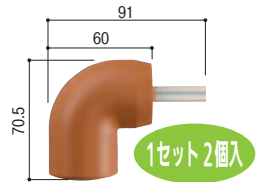

セイフティプラス

屋外用手すり

バリアフリー

最大
1200
mm

握りやすい
直径
34
mm

- 握りやすい直径34mmの、住宅用屋外用手すりです。
- 1200mmスパンタイプ
- 耐候性樹脂なので熱くなく冷たくない

⚠ 施工上のご注意

- 支柱間ピッチ1200mm以内、ジョイントは支柱から100～150mm以内として下さい。
- アプローチEレール等、他シリーズとの部材の併用はできません。

セイフティプラス 部材

34φ

※SPジョイントは必要ありません。

1セット2個入

※SPジョイントは必要ありません。

積水樹脂 SP手すり笠木(手すり本体)

商品コード	サイズ	価格
3157-8002	2m	1本 6,400円 (税込 6,720円)
3157-8105	4m	1本 12,700円 (税込 13,335円)

●材質：アルミ、オレフィン系エラストマー

●材質：アルミ、ASA樹脂
●取付け用ビス2本付

支柱(800/1000mm)

(単位:mm)

0～35°の角度調節可能

積水樹脂 SP支柱

商品コード	色	サイズ(mm)	価格
3157-8400	ステンカラー	800	1本 6,900円 (税込 7,245円)
3157-8455		1000	1本 7,900円 (税込 8,295円)
3157-8304	ブラック	800	1本 6,900円 (税込 7,245円)
3157-8352		1000	1本 7,900円 (税込 8,295円)
3157-8503	メロウブラウン	800	1本 6,900円 (税込 7,245円)
3157-8551		1000	1本 7,900円 (税込 8,295円)