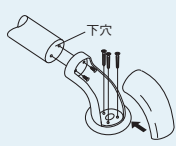

●材質: 本体/メープル集成材、ブラケット/亜鉛合金、ABS樹脂 ●付属品: 壁取付けビス(タッピングφ3.5×40)

そで口を
ひっかけにくい
エンドブラケット

手になじむ
グロス塗装
(ポリウレタン)

美しい
メープル材の
細やかな木目

滑りにくい
太さ32mmの
ディンプル加工

関連商品 ▶

●ブラケットは **BAUHAUS** Bright シリーズと同じデザインです。

32エンドブラケットカバー付 → P.63