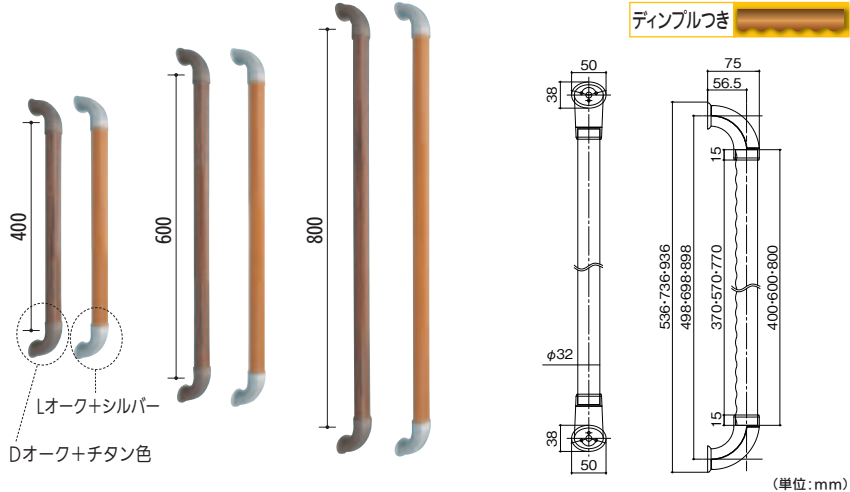

計画植林材使用

木目とツヤが美しい
ワンランク上の手すりです。

- ブラケットはM6アンカー(長さ50mm以上)で壁面に固定することもできます。(アンカーは別売です)
- 手すり棒は必要な長さにカットできます。
(ブラケットは出荷時手すり本体に固定されていません。)
- 計画植林で伐採されたメープル材を使用しています。

ディンプルつき

(単位:mm)

【マツ穴】32ディンプルグロス I型ハンド

商品コード	サイズ(mm)	色	品番	価格
0401-8206	φ32×400	Dオーク+チタン色	BG-04	1本 6,500円 (税込6,825円)
0401-8103		Lオーク+シルバー	BG-01	
0401-8232	φ32×600	Dオーク+チタン色	BG-05	1本 7,000円 (税込7,350円)
0401-8136		Lオーク+シルバー	BG-02	
0401-8265	φ32×800	Dオーク+チタン色	BG-06	1本 8,000円 (税込8,400円)
0401-8162		Lオーク+シルバー	BG-03	

●材質: 本体/メープル集成材、ブラケット/亜鉛合金、ABS樹脂 ●付属品: 壁取付けビス(タッピングφ3.5×40)

ディンプルつき

(単位:mm)

左右兼用

【マツ穴】32ディンプルグロス L型ハンド

商品コード	サイズ(mm)	色	品番	価格
0401-8350	φ32×800×600	Dオーク+チタン色	BG-08	1本 15,000円 (税込15,750円)
0401-8302		Lオーク+シルバー	BG-07	

●材質: 本体/メープル集成材、ブラケット/亜鉛合金、ABS樹脂 ●付属品: 壁取付けビス(タッピングφ3.5×40)

そで口を
ひっかけにくい
エンドブラケット

手になじむ
グロス塗装
(ポリウレタン)

美しい
メープル材の
細やかな木目

滑りにくい
太さ32mmの
ディンプル加工

関連商品 ▶

●ブラケットは **BAUHAUS** Bright シリーズと同じデザインです。

32エンドブラケットカバー付 → P.63