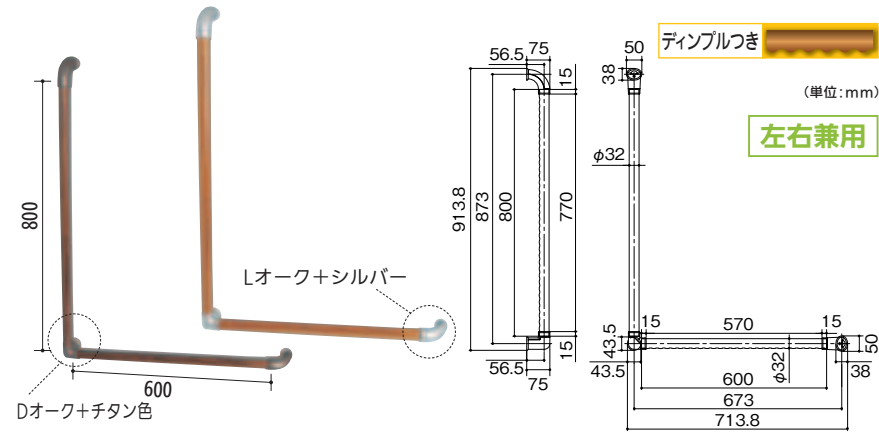

計画植林材使用

木目とツヤが美しい
ワンランク上の手すりです。

- ブラケットはM6アンカー(長さ50mm以上)で壁面に固定することもできます。(アンカーは別売です)
- 手すり棒は必要な長さにカットできます。
(ブラケットは出荷時手すり本体に固定されていません。)
- 計画植林で伐採されたメープル材を使用しています。

ディンプルつき

(単位:mm)

【マツ穴】32ディンプルグロス I型ハンド

商品コード	サイズ(mm)	色	品番	価格
0401-8206	φ32×400	Dオーク+チタン色	BG-04	1本 6,500円 (税込6,825円)
0401-8103		Lオーク+シルバー	BG-01	
0401-8232	φ32×600	Dオーク+チタン色	BG-05	1本 7,000円 (税込7,350円)
0401-8136		Lオーク+シルバー	BG-02	
0401-8265	φ32×800	Dオーク+チタン色	BG-06	1本 8,000円 (税込8,400円)
0401-8162		Lオーク+シルバー	BG-03	

●材質: 本体/メープル集成材、ブラケット/亜鉛合金、ABS樹脂 ●付属品: 壁取付けビス(タッピングφ3.5×40)

ディンプルつき

(単位:mm)

左右兼用

【マツ穴】32ディンプルグロス L型ハンド

商品コード	サイズ(mm)	色	品番	価格
0401-8350	φ32×800×600	Dオーク+チタン色	BG-08	1本 15,000円 (税込15,750円)
0401-8302		Lオーク+シルバー	BG-07	

●材質: 本体/メープル集成材、ブラケット/亜鉛合金、ABS樹脂 ●付属品: 壁取付けビス(タッピングφ3.5×40)

そで口を
ひっかけにくい
エンドブラケット

手になじむ
グロス塗装
(ポリウレタン)

美しい
メープル材の
細やかな木目

滑りにくい
太さ32mmの
ディンプル加工

関連商品 ▶

●ブラケットは **BAUHAUS** Bright シリーズと同じデザインです。

32エンドブラケットカバー付 → P.63