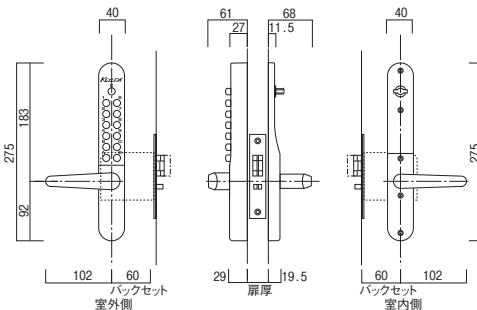

長沢製作所 キーレックス700 Mr-1

商品コード	品番	色	価格
6630-1200	22277	AS(シルバー)	1セット 27,000円 (税込28,350円)

●材質:亜鉛合金●扉厚:36~44mm●記憶番号:1桁~12桁まで任意(※同じ番号を2回続けて押すことはできません)●番号組み合わせ:4,096通り

キーレックス800

スリムなボディに機能を集約したミドルグレードタイプ。

■ドアを閉めると自動で施錠されます。(切替して自動で施錠できなくすることも可能です)

■レバーハンドルなのでドアの開閉もラクに行えます。

■施錠時でも室内側からはレバーを操作するだけで解錠できます。

室外側

室内側

長沢製作所 キーレックス800 自動施錠

商品コード	品番	色	価格
6630-1314	22823	AS(シルバー)	1セット 26,000円 (税込27,300円)

●材質:亜鉛合金●扉厚:30~45mm●記憶番号:1桁~12桁まで任意(※同じ番号を2回続けて押すことはできません)●番号組み合わせ:4,096通り

商品コード	品番	色	価格
6630-1325	22823M	AS(シルバー)	1セット 31,000円 (税込32,550円)

●材質:亜鉛合金●扉厚:30~45mm●記憶番号:1桁~12桁まで任意(※同じ番号を2回続けて押すことはできません)●番号組み合わせ:4,096通り●ディンプルキー2本付

■引戸用のキーレックス
■ボタン下の丸いつまみ(ロックターン)をまわして施錠します。

室外側

室内側

長沢製作所 キーレックス800 面付引戸鍵錠