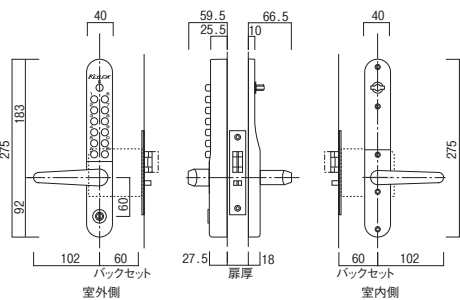

室外側

室内側

長沢製作所 キーレックス800 自動施錠鍵付

商品コード	品番	色	価格
6630-1325	22823M	AS(シルバー)	1セット 31,000円 (税込32,550円)

●材質:亜鉛合金●扉厚:30~45mm●記憶番号:1桁~12桁まで任意(※同じ番号を2回続けて押すことはできません)●番号組み合わせ:4,096通り●ディンプルキー2本付

■引戸用のキーレックス
■ボタン下の丸いつまみ(ロックターン)をまわして施錠します。