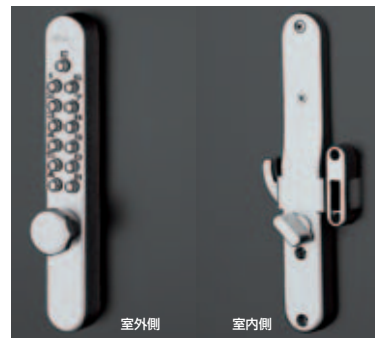

■レバーハンドルなのでドアの開閉もラクに行えます。

■施錠時でも室内側からはレバーを操作するだけで解錠できます。

室外側

室内側

長沢製作所 キーレックス800 自動施錠

商品コード	品番	色	価格
6630-1314	22823	AS(シルバー)	1セット 26,000円 (税込27,300円)

●材質:亜鉛合金●扉厚:30~45mm●記憶番号:1桁~12桁まで任意(※同じ番号を2回続けて押すことはできません)●番号組み合わせ:4,096通り

キーレックス800

■ドアを閉めると自動で施錠されます。(切替して自動で施錠できなくすることも可能です)

■レバーハンドルなのでドアの開閉もラクに行えます。

■鍵付タイプなので非常時にはキーで解錠できます。

■施錠時でも室内側からはレバーを操作するだけで解錠できます。

室外側

室内側

長沢製作所 キーレックス800 自動施錠鍵付

商品コード	品番	色	価格
6630-1325	22823M	AS(シルバー)	1セット 31,000円 (税込32,550円)

●材質:亜鉛合金●扉厚:30~45mm●記憶番号:1桁~12桁まで任意(※同じ番号を2回続けて押すことはできません)●番号組み合わせ:4,096通り●ディンプルキー2本付

■引戸用のキーレックス
■ボタン下の丸いつまみ(ロックターン)をまわして施錠します。

室外側

室内側

長沢製作所 キーレックス800 面付引戸鍵錠

商品コード	品番	色	価格
6630-1336	22805	AS(シルバー)	1セット 26,000円 (税込27,300円)

●材質:亜鉛合金●扉厚:30~45mm●記憶番号:1桁~12桁まで任意(※同じ番号を2回続けて押すことはできません)●番号組み合わせ:4,096通り