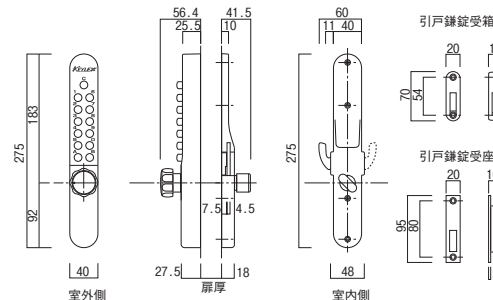

商品コード	品番	色	価格
6630-1325	22823M	AS(シルバー)	1セット 31,000円 (税込32,550円)

●材質:亜鉛合金●扉厚:30~45mm●記憶番号:1桁~12桁まで任意(※同じ番号を2回続けて押すことはできません)●番号組み合わせ:4,096通り●ディンプルキー2本付

■引戸用のキーレックス
■ボタン下の丸いつまみ(ロックターン)をまわして施錠します。

室外側

室内側

長沢製作所 キーレックス800 面付引戸鍵錠

商品コード	品番	色	価格
6630-1336	22805	AS(シルバー)	1セット 26,000円 (税込27,300円)

●材質:亜鉛合金●扉厚:30~45mm●記憶番号:1桁~12桁まで任意(※同じ番号を2回続けて押すことはできません)●番号組み合わせ:4,096通り