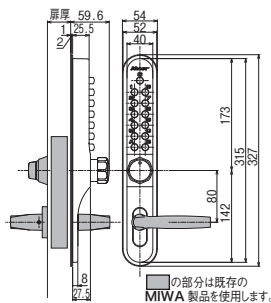

暗証番号式なので

ピッキングされる心配がありません。

キーレックス700

MIWAのLAをボタン錠に取替できます。

Before

After

■ドアへの追加切り欠き穴加工は不要で特殊な工具も必要なく、ドライバー1本で取付けが可能です。

■賃貸物件の錠の取替にもお勧めです。

長沢製作所 キーレックス700 Mr-1

商品コード	品番	色	価格
6630-1200	22277	AS(シルバー)	1セット 27,000円 (税込28,350円)

●材質:亜鉛合金●扉厚:36~44mm●記憶番号:1桁~12桁まで任意(※同じ番号を2回続けて押すことはできません)●番号組み合わせ:4,096通り

キーレックス800

スリムなボディに機能を集約したミドルグレードタイプ。

■ドアを閉めると自動で施錠されます。(切替して自動で施錠できなくすることも可能です)

■レバーハンドルなのでドアの開閉もラクに行えます。

■施錠時でも室内側からはレバーを操作するだけで解錠できます。

室外側

室内側

長沢製作所 キーレックス800 自動施錠

商品コード	品番	色	価格
6630-1314	22823	AS(シルバー)	1セット 26,000円 (税込27,300円)

●材質:亜鉛合金●扉厚:30~45mm●記憶番号:1桁~12桁まで任意(※同じ番号を2回続けて押すことはできません)●番号組み合わせ:4,096通り

商品コード	品番	色	価格
6630-1325	22823M	AS(シルバー)	1セット 31,000円 (税込32,550円)

●材質:亜鉛合金●扉厚:30~45mm●記憶番号:1桁~12桁まで任意(※同じ番号を2回続けて押すことはできません)●番号組み合わせ:4,096通り●ディンプルキー2本付

■引戸用のキーレックス
■ボタン下の丸いつまみ(ロックターン)をまわして施錠します。

室外側

室内側

長沢製作所 キーレックス800 面付引戸鍵錠