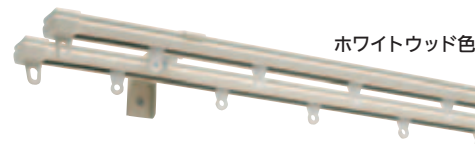

正面付・天井付どちらにも対応できる、伸縮式カーテンレールです。

■持ち上げ式のブラケットで光漏れを軽減します。

ホワイトウッド色