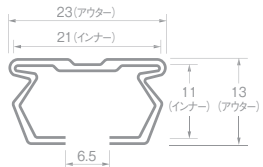

#### 取付寸法図(mm)

#### セット内容

	シングル1.82m	ダブル1.82m	シングル2.73m	ダブル2.73m
レール 1.82m	1	2	-	-
レール 1.365m	-	-	2	4
ランナー	16	32	24	48
マグネットランナー	1	2	1	2
キャップ	2	4	2	4
シングルブラケット	3	-	5	-
ダブルブラケット	-	3	-	5
ジョイント	-	-	1	2
取付ネジ ナベ3.5×25	3	3	5	5

#### カットの手間が省ける伸縮式

レール断面図(単位:mm)