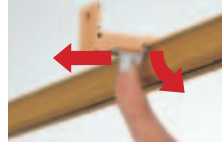

#### 取付寸法図(mm)

## ブラケットが見えにくい様にデザインされた機能性カーテンレールです。

■ブラケットへの取付けがとても簡単です。

レール断面図(単位:mm)

#### 取付寸法図(mm)

軽い力で「取付け」

軽い力で「取外し」