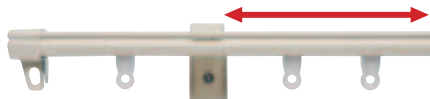

ホワイトウッド色

カットの手間が省ける伸縮式