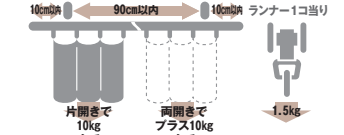

#### 取付寸法図(mm)

## ブラケットが見えにくい様にデザインされた機能性カーテンレールです。

■ブラケットへの取付けがとても簡単です。

レール断面図(単位:mm)

#### 取付寸法図(mm)

軽い力で「取付け」

軽い力で「取外し」

#### ブラケット取付間隔とカーテン許容重量