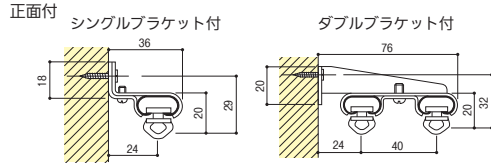

スタンダードなC型レールに、必要な部材をセット。

■使用頻度の高いサイズをご用意しました。

フジホーム C型ステンレスカーテンレール

商品コード	タイプ	サイズ	価格
4972-4323	シングル	1.82m	1セット 1,640円 (税込1,722円)
4972-4334		2.00m	1セット 1,810円 (税込1,901円)
4972-4345		2.73m	1セット 2,470円 (税込2,594円)
4972-4393	ダブル	1.82m	1セット 3,410円 (税込3,581円)
4972-4404		2.00m	1セット 3,720円 (税込3,906円)
4972-4415		2.73m	1セット 5,140円 (税込5,397円)

●材質:SUS430 ●色:ステンレス ●仕上げ:ヘアライン

セット内容

	シングル1.82m	シングル2.00m	シングル2.73m	ダブル1.82m	ダブル2.00m	ダブル2.73m
レール	1	1	2(1.365m×2)	2	2	4(1.365m×4)
ランナー	16	18	24	32	36	48
キャップストップ	2	2	2	4	4	4
シングルブラケット	4	4	7	-	-	-
ダブルブラケット	-	-	-	4	4	7
ジョイント	-	-	1	-	-	2

⚠ 施工上のご注意

●2.73mサイズは、2本のレール(1.365m)を中央でジョイントしていただく仕組みとなります。ジョイント部分はランナーを走らせることができませんので、レールをカットしてご使用になる場合は、必ずジョイント部分がセンターに来るようにして下さい。(カーテン両開きの場合)

取付寸法図(mm)

ブラケットが見えにくい様にデザインされた機能性カーテンレールです。

■ブラケットへの取付けがとても簡単です。

取付寸法図(mm)

ブラケット取付間隔とカーテン許容重量

TOSO エリート ミディアムオーク

商品コード	品名	価格
3945-5124	シングル 1.82 m	1セット 2,890円 (税込3,035円)
3945-5135	ダブル 1.82 m	1セット 6,110円 (税込6,416円)
3945-5146	シングル 2.73 m	1セット 4,370円 (税込4,589円)
3945-5150	ダブル 2.73 m	1セット 8,730円 (税込9,167円)

●2.73 mのセットはジョイント仕様になります。

セット内容

	シングル1.82m	ダブル1.82m	シングル2.73m	ダブル2.73m
レール 1.82m	1	2	-	-
レール 1.365m	-	-	2	4
ランナー	16	32	24	48
マグネットランナー	1	2	1	2
キャップ	2	4	2	4
シングルブラケット	3	-	5	-
ダブルブラケット	-	3	-	5
ジョイント	-	-	1	2
取付ネジ ナベ3.5×25	3	3	5	5

正面付・天井付どちらにも対応できる、伸縮式カーテンレールです。

■持ち上げ式のブラケットで光漏れを軽減します。

カットの手間が省ける伸縮式

取付寸法図(mm)

TOSO リフティライト

商品コード	タイプ	サイズ	価格
3943-0204	シングル	2.00m(1.10m~2.00m)	1セット 1,980円 (税込2,079円)
3943-0252		3.00m(1.60m~3.00m)	1セット 3,050円 (税込3,203円)
3943-0300	ダブル	2.00m(1.10m~2.00m)	1セット 3,710円 (税込3,896円)
3943-0355		3.00m(1.60m~3.00m)	1セット 5,710円 (税込5,996円)

セット内容

	シングル2.00m	シングル3.00m	ダブル2.00m	ダブル3.00m
レール	1	1	2	2
ランナー	14	22	28	44
マグネットランナー	1	1	2	2
キャップ	2	2	4	4
ツウウェイシングルブラケット	4	6	-	-
ツウウェイダブルブラケット	-	-	4	6
取付ねじ	4	6	4	6