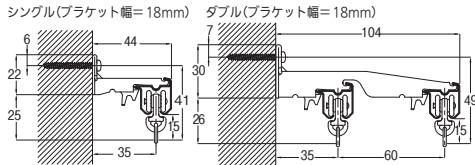

#### 取付寸法図(mm)

## ブラケットが見えにくい様にデザインされた機能性カーテンレールです。

■ブラケットへの取付けがとても簡単です。

レール断面図(単位:mm)

#### 取付寸法図(mm)

軽い力で「取付け」

軽い力で「取外し」