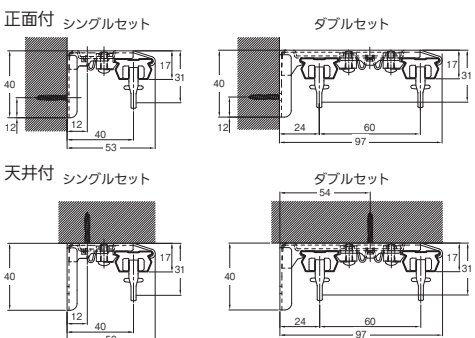

#### セット内容

	シングル1.82m	ダブル1.82m	シングル2.73m	ダブル2.73m
レール 1.82m	1	2	-	-
レール 1.365m	-	-	2	4
ランナー	16	32	24	48
マグネットランナー	1	2	1	2
キャップ	2	4	2	4
シングルブラケット	3	-	5	-
ダブルブラケット	-	3	-	5
ジョイント	-	-	1	2
取付ネジ ナベ3.5×25	3	3	5	5

#### カットの手間が省ける伸縮式

レール断面図(単位:mm)

#### 取付寸法図(mm)