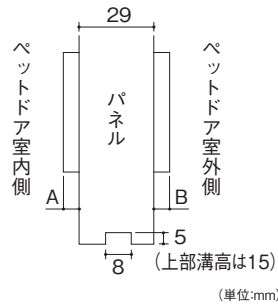

ベランダや庭へ出入り自由。アルミサッシのレール部にはめ込むタイプのペットドア。

- レールにはめ込むだけなので穴あけ作業が不要
- ペットが出入りするペットドアはS,M,Lの3タイプ
- パネルの色はホワイトと木目の2タイプ
- 取付可能高さ1750~1900mm(サイズ位置は下記参照)

■ペットドア奥行サイズ

	室内側A	室外側B
S-175	15mm	10mm
M-175	33mm	15mm
L-175	35mm	20mm

(単位:mm)

S-175はロック機能付 (両側の赤ボタンで施錠します。)

M・L-175はロックパネル付

木目の場合、ペットドアはブラウン色になります。

防犯鍵2個付

フリーペットドアを取付けるために開けた扉(サッシ)に、この鍵を取付けて、施錠します。

サッシサマリ 東京防犯協会連合会推薦316号

取寄せ商品 | サカイペット産業 | フリーペットドアDX

色	商品コード	タイプ	ペットドア有効開口寸法(mm)	サイズ(mm)	価格
ホワイト	4770-1813	S-175 WH	幅173×高さ193	幅260×高さ1750~1900	1セット <b>36,000円</b> (税込37,800円)
	4770-1824	M-175 WH	幅220×高さ267	幅330×高さ1750~1900	1セット <b>49,800円</b> (税込52,290円)
	4770-1846	L-175 WH	幅280×高さ335	幅430×高さ1750~1900	1セット <b>63,000円</b> (税込66,150円)
木目	4770-1916	S-175 木目	幅173×高さ193	幅260×高さ1750~1900	1セット <b>36,000円</b> (税込37,800円)
	4770-1920	M-175 木目	幅220×高さ267	幅330×高さ1750~1900	1セット <b>49,800円</b> (税込52,290円)
	4770-1931	L-175 木目	幅280×高さ335	幅430×高さ1750~1900	1セット <b>63,000円</b> (税込66,150円)

●材質:側面フレーム/アルミ、面材/ポリ合板、窓枠・ジャバラ部/塩ビ、ガラス部/アクリル(透明)、ドア部/ABS樹脂  
 ●付属品:サッシサマリ2個、隙間テープ2m 2本、ロックパネル(M-175、L-175)

納期 標準納期 10~14日(メーカー直送)

運賃 1,500円/1セット(北海道・沖縄・離島を除く)

代引 不可(メーカー直送のため)