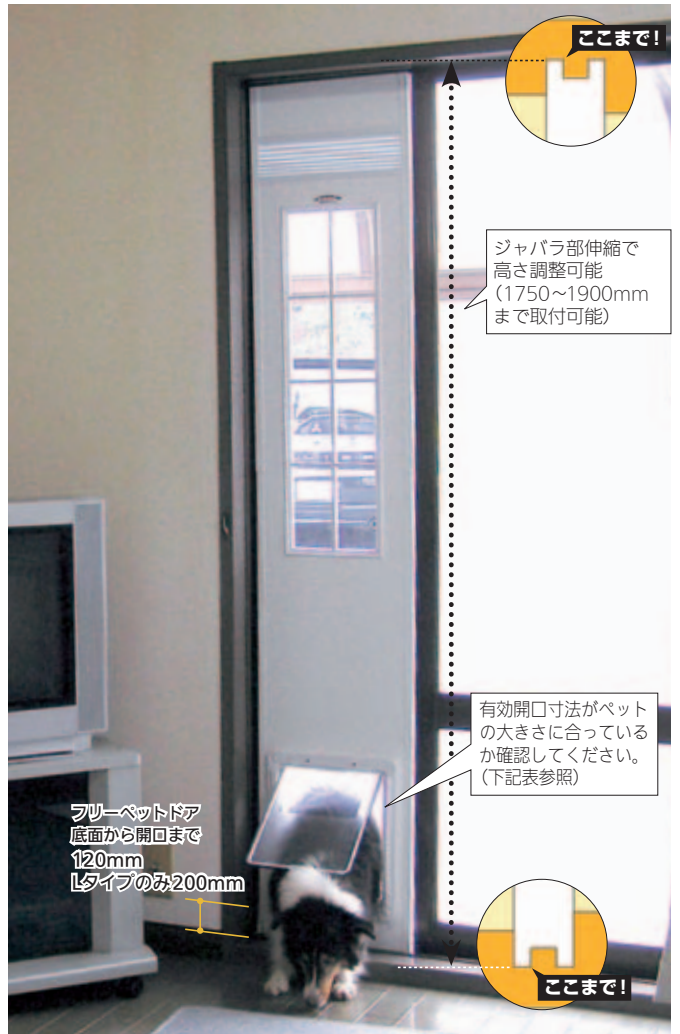

ベランダや庭へ出入り自由。アルミサッシのレール部にはめ込むタイプのペットドア。

- レールにはめ込むだけなので穴あけ作業が不要
- ペットが出入りするペットドアはS,M,Lの3タイプ
- パネルの色はホワイトと木目の2タイプ
- 取付可能高さ1750~1900mm(サイズ位置は下記参照)

■ペットドア奥行サイズ

	室内側A	室外側B
S-175	15mm	10mm
M-175	33mm	15mm
L-175	35mm	20mm

(単位:mm)

S-175はロック機能付 (両側の赤ボタンで施錠します。)

M・L-175はロックパネル付

木目の場合、ペットドアはブラウン色になります。

防犯鍵2個付

フリーペットドアを取付けるために開けた扉(サッシ)に、この鍵を取付けて、施錠します。

サッシサマリ 東京防犯協会連合会推薦316号

取寄せ商品 | サカイペット産業 | フリーペットドアDX

色	商品コード	タイプ	ペットドア有効開口寸法(mm)	サイズ(mm)	価格
ホワイト	4770-1813	S-175 WH	幅173×高さ193	幅260×高さ1750~1900	1セット <b>36,000円</b> (税込37,800円)
	4770-1824	M-175 WH	幅220×高さ267	幅330×高さ1750~1900	1セット <b>49,800円</b> (税込52,290円)
	4770-1846	L-175 WH	幅280×高さ335	幅430×高さ1750~1900	1セット <b>63,000円</b> (税込66,150円)
木目	4770-1916	S-175 木目	幅173×高さ193	幅260×高さ1750~1900	1セット <b>36,000円</b> (税込37,800円)
	4770-1920	M-175 木目	幅220×高さ267	幅330×高さ1750~1900	1セット <b>49,800円</b> (税込52,290円)
	4770-1931	L-175 木目	幅280×高さ335	幅430×高さ1750~1900	1セット <b>63,000円</b> (税込66,150円)

●材質:側面フレーム/アルミ、面材/ポリ合板、窓枠・ジャバラ部/塩ビ、ガラス部/アクリル(透明)、ドア部/ABS樹脂  
 ●付属品:サッシサマリ2個、隙間テープ2m 2本、ロックパネル(M-175、L-175)

納期 標準納期 10~14日(メーカー直送)

運賃 1,500円/1セット(北海道・沖縄・離島を除く)

代引 不可(メーカー直送のため)