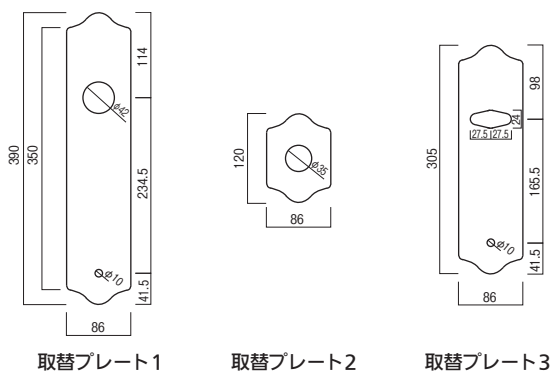

ハンドルとシリンダー部がセパレートのタイプ。

室内側

室外側

バックセット	60mm
扉厚	30~40mm
キ	5本付

長沢製作所 古代セパレート取替錠 923034

商品コード	色	価格
6631-0204	GB	1セット 39,800円 (税込41,790円)

●材質：亜鉛合金、アルミ ●シリンダー：G15ディンプルシリンダー（14本ピン）5本付
●既存の切欠き穴を隠す「取替プレート2」「取替プレート3」付属
[webで取扱説明書をご覧ください。](#)

取替用の本締錠。

室内側

室外側

バックセット	60mm
扉厚	30~40mm
キ	5本付

長沢製作所 古代本締取替錠 922050

商品コード	色	価格
6631-0101	GB	1セット 19,800円 (税込20,790円)

●材質：亜鉛合金、アルミ ●シリンダー：G15ディンプルシリンダー（14本ピン）5本付
●既存の切欠き穴を隠す「取替プレート2」付属
[webで取扱説明書をご覧ください。](#)

取替プレートの種類