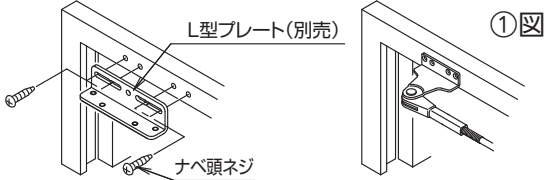

## フリーピッチステーとスライド式取付板でほとんどのパラレル型の取替えに対応。

- 上下逆転すれば左右勝手変更可能。
- 任意の角度で扉を固定するストッパー付き。
- 3区間速度調整機能付。

フリーピッチステー

スライド式取付板

| 取替用   | NEWSTAR    | NHN   | RYOBI       | MIWA   |
|-------|------------|-------|-------------|--------|
| S202P | P182・P5002 | 152SP | 102P・S-122P | M202PS |
| S203P | P183       | 153SP | S-123P      | M203PS |

### 取替え可能なドアクローザー

本製品はドアを押し開く側に取り付けるタイプです。ドアを引き開く側に取り付けている製品とはお取替えできません。取付け孔対応範囲(mm)

取り替えるドアクローザーが①図の場合は、フリーアジャストブラケットを上枠正面へ取り付けるために、別売のL型プレートが必要です。