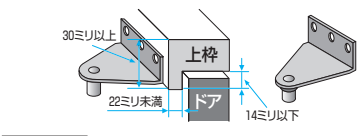

●L型(別売品)

上枠正面に取り付けるタイプです。下図寸法の上枠に使用します。

リョービ ドアマンS-101PV

商品コード	色	価格
2100-1875	チョコ	1セット 7,300円 (税込 7,665円)
2100-1864	アイボリー	

リョービ ドアマンS-101PV用 L型ブラケット

商品コード	色	価格
2100-2063	チョコ	1個 350円 (税込 368円)
2100-2052	アイボリー