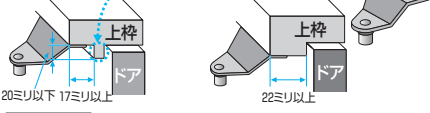

●D型(標準付属品)

上枠下面に取り付けるタイプです。下図寸法の上枠に使用します。
※この部分が中空の場合があります。中空部分には取付けできませんので、取付け前にご確認ください。