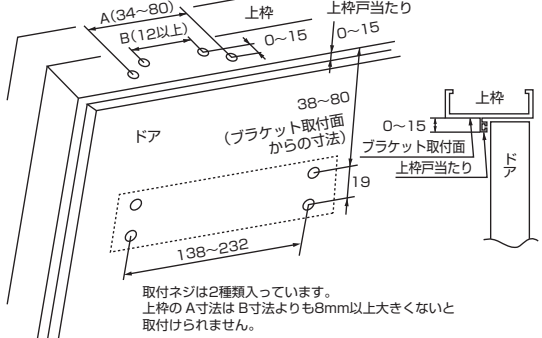

## フリーピッチステーとスライド式取付板でほとんどのパラレル型の取替えに対応。

- 上下逆転すれば左右勝手変更可能。
- 任意の角度で扉を固定するストッパー付き。
- 3区間速度調整機能付。

フリーピッチステー

スライド式取付板

| 取替用   | NEWSTAR    | NHN   | RYOBI       | MIWA   |
|-------|------------|-------|-------------|--------|
| S202P | P182・P5002 | 152SP | 102P・S-122P | M202PS |
| S203P | P183       | 153SP | S-123P      | M203PS |

### 取替え可能なドアクローザー

本製品はドアを押し開く側に取り付けるタイプです。ドアを引き開く側に取り付けている製品とはお取替えできません。取付け孔対応範囲(mm)

取り替えるドアクローザーが①図の場合は、フリーアジャストブラケットを上枠正面へ取り付けるために、別売のL型プレートが必要です。