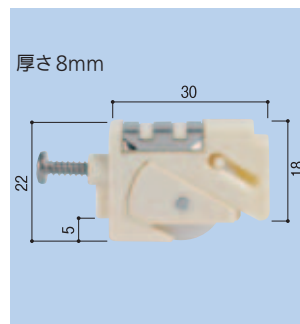

トステム
網戸戸車 031 BF型網戸用
1770-1154
1個 **1,900円** (税込1,995円)