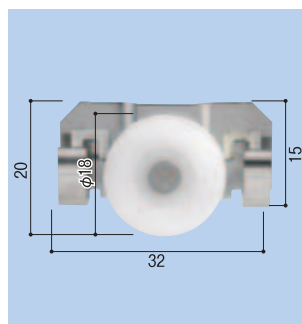

網戸の戸車の交換〔サッシメーカー純正部品〕

(サイズ単位:mm)

2個入
 網戸戸車ビス固定用 003 丸戸車 中芯用
1772-0102
 1パック(2個入) **780円** (税込819円)

2個入
 網戸戸車ビス固定用 004 丸戸車 偏芯用
1772-0205
 1パック(2個入) **780円** (税込819円)

YKK
 網戸戸車 009
 ビル・マンションタイプ
1771-0405
 1個 **800円** (税込840円)

YKK
 網戸戸車 001
 K-92800フリーサイズ
1771-0206
 1個 **640円** (税込672円)

YKK
 網戸戸車 000 K-600 型用
1771-0103
 1個 **900円** (税込945円)

YKK
 網戸戸車 019
 箱型マンション・鉄筋用
1771-0501
 1個 **1,920円** (税込2,016円)

YKK
 網戸ガイド 319
 外付け鉄筋・マンション用
1771-0571
 1個 **1,920円** (税込2,016円)
 ※網戸戸車019の上部外れ止めです。