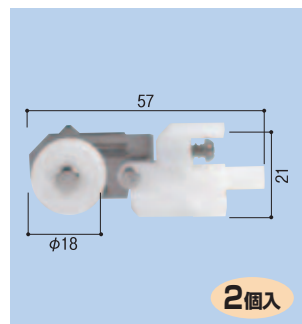

網戸の戸車の交換〔サッシメーカー純正部品〕

(サイズ単位:mm)

2個入
 網戸戸車ビス固定用 003 丸戸車 中芯用
1772-0102
 1パック(2個入) **780円** (税込819円)

2個入
 網戸戸車ビス固定用 004 丸戸車 偏芯用
1772-0205
 1パック(2個入) **780円** (税込819円)

YKK
 網戸戸車 009
 ビル・マンションタイプ
1771-0405
 1個 **800円** (税込840円)

YKK
 網戸戸車 001
 K-92800フリーサイズ
1771-0206
 1個 **640円** (税込672円)

YKK
 網戸戸車 000 K-600 型用
1771-0103
 1個 **900円** (税込945円)

YKK
 網戸戸車 019
 箱型マンション・鉄筋用
1771-0501
 1個 **1,920円** (税込2,016円)

YKK
 網戸ガイド 319
 外付け鉄筋・マンション用
1771-0571
 1個 **1,920円** (税込2,016円)
 ※網戸戸車019の上部外れ止めです。

YKK
 網戸戸車 002
 K-92800 ビス止め
1771-0302
 1パック(2個入) **1,580円** (税込1,659円)

トステム
 網戸戸車 031 BF型網戸用
1770-1154
 1個 **1,900円** (税込1,995円)

トステム
 網戸戸車 010 NTアミド
1770-1106
 1個 **1,600円** (税込1,680円)

三協
 網戸戸車 174
 ビル・マンション用
1771-5666
 1個 **3,520円** (税込3,696円)