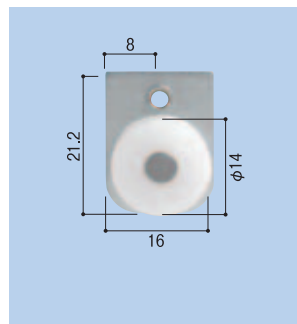

トステム
網戸戸車 010 NTアミド
1770-1106
1個 **1,600円** (税込1,680円)