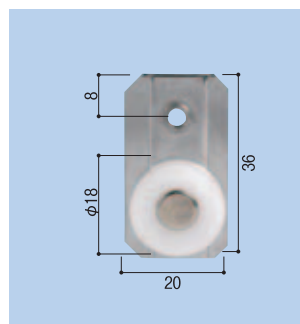

網戸の戸車の交換〔サッシメーカー純正部品〕

(サイズ単位:mm)

2個入
 網戸戸車ビス固定用 003 丸戸車 中芯用
1772-0102
 1パック(2個入) **780円** (税込819円)

2個入
 網戸戸車ビス固定用 004 丸戸車 偏芯用
1772-0205
 1パック(2個入) **780円** (税込819円)

YKK
 網戸戸車 009
 ビル・マンションタイプ
1771-0405
 1個 **800円** (税込840円)

YKK
 網戸戸車 001
 K-92800フリーサイズ
1771-0206
 1個 **640円** (税込672円)

YKK
 網戸戸車 000 K-600 型用
1771-0103
 1個 **900円** (税込945円)

YKK
 網戸戸車 019
 箱型マンション・鉄筋用
1771-0501
 1個 **1,920円** (税込2,016円)

YKK
 網戸ガイド 319
 外付け鉄筋・マンション用
1771-0571
 1個 **1,920円** (税込2,016円)
 ※網戸戸車019の上部外れ止めです。