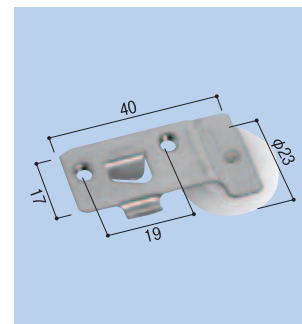

YKK
 網戸戸車 002
 K-92800 ビス止め
1771-0302
 1パック(2個入) **1,580円** (税込1,659円)

トステム
 網戸戸車 031 BF型網戸用
1770-1154
 1個 **1,900円** (税込1,995円)

トステム
 網戸戸車 010 NTアミド
1770-1106
 1個 **1,600円** (税込1,680円)

三協
 網戸戸車 174
 ビル・マンション用
1771-5666
 1個 **3,520円** (税込3,696円)