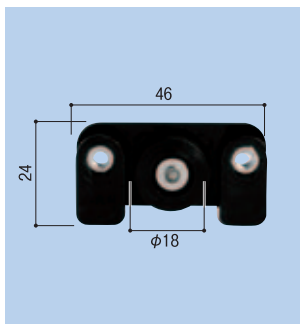

三協
網戸戸車 150
ビル用M型網戸用
1771-5633
1個 **1,250円** (税込1,313円)

網戸戸車／ガイド

建具・家具金物

- 玄関
- 階段・廊下
- トイレ
- 浴室・洗面所
- 寝室・居間
- 屋外
- 家具の耐震
- 構造の耐震
- 防災用品
- ドアの防犯
- 窓の防犯
- ここにも防犯
- 収納
- 装飾
- 床材・壁材
- ベットの
- 水まわり
- **建具金物**
- 家具金物
- 和金物
- 物干し
- ポスト・サイン
- 断熱・気密・換気材
- 点検口・床下
- 外まわり・他
- エア・電動ツール
- 大工・作業工具
- 身のまわり用品
- 作業用品
- ネジ・釘・アンカー
- 接着剤・テープ
- 補修材
- 袋・シート・養生
- 書籍
- 販促ツール
- ITサポート
- リフォームローン
- 豆知識
- ご利用方法