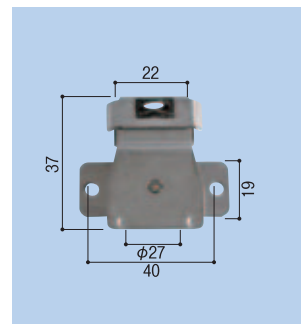

三協
網戸戸車 174
ビル・マンション用
1771-5666
1個 **3,520円** (税込3,696円)