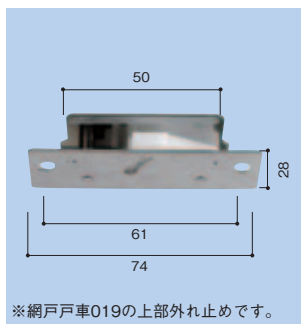

網戸の戸車の交換〔サッシメーカー純正部品〕

(サイズ単位:mm)

2個入
 網戸戸車ビス固定用 003 丸戸車 中芯用
1772-0102
 1パック(2個入) **780円** (税込819円)

2個入
 網戸戸車ビス固定用 004 丸戸車 偏芯用
1772-0205
 1パック(2個入) **780円** (税込819円)

YKK
 網戸戸車 009
 ビル・マンションタイプ
1771-0405
 1個 **800円** (税込840円)

YKK
 網戸戸車 001
 K-92800フリーサイズ
1771-0206
 1個 **640円** (税込672円)

YKK
 網戸戸車 000 K-600 型用
1771-0103
 1個 **900円** (税込945円)

YKK
 網戸戸車 019
 箱型マンション・鉄筋用
1771-0501
 1個 **1,920円** (税込2,016円)

YKK
 網戸ガイド 319
 外付け鉄筋・マンション用
1771-0571
 1個 **1,920円** (税込2,016円)
 ※網戸戸車019の上部外れ止めです。