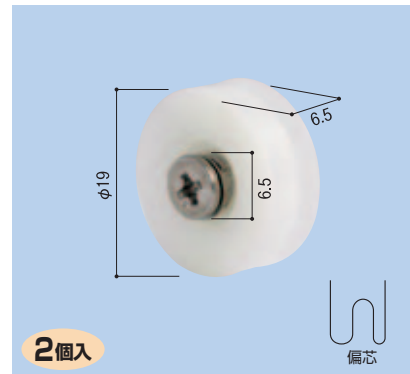

網戸の戸車の交換〔サッシメーカー純正部品〕

(サイズ単位:mm)

2個入
 網戸戸車ビス固定用 003 丸戸車 中芯用
1772-0102
 1パック(2個入) **780円** (税込819円)

2個入
 網戸戸車ビス固定用 004 丸戸車 偏芯用
1772-0205
 1パック(2個入) **780円** (税込819円)

YKK
 網戸戸車 009
 ビル・マンションタイプ
1771-0405
 1個 **800円** (税込840円)