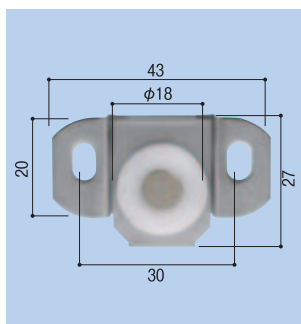

網戸の戸車の交換〔サッシメーカー純正部品〕

(サイズ単位:mm)

2個入
 網戸戸車ビス固定用 003 丸戸車 中芯用
1772-0102
 1パック(2個入) **780円** (税込819円)

2個入
 網戸戸車ビス固定用 004 丸戸車 偏芯用
1772-0205
 1パック(2個入) **780円** (税込819円)

YKK
 網戸戸車 009
 ビル・マンションタイプ
1771-0405
 1個 **800円** (税込840円)

YKK
 網戸戸車 001
 K-92800フリーサイズ
1771-0206
 1個 **640円** (税込672円)

YKK
 網戸戸車 000 K-600 型用
1771-0103
 1個 **900円** (税込945円)

YKK
 網戸戸車 019
 箱型マンション・鉄筋用
1771-0501
 1個 **1,920円** (税込2,016円)

YKK
 網戸ガイド 319
 外付け鉄筋・マンション用
1771-0571
 1個 **1,920円** (税込2,016円)
 ※網戸戸車019の上部外れ止めです。