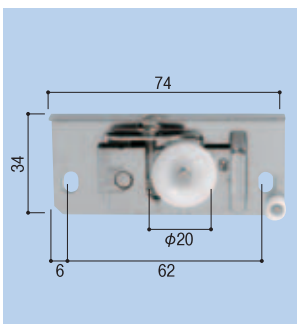

網戸の戸車の交換〔サッシメーカー純正部品〕

(サイズ単位:mm)

2個入
 網戸戸車ビス固定用 003 丸戸車 中芯用
1772-0102
 1パック(2個入) **780円** (税込819円)

2個入
 網戸戸車ビス固定用 004 丸戸車 偏芯用
1772-0205
 1パック(2個入) **780円** (税込819円)

YKK
 網戸戸車 009
 ビル・マンションタイプ
1771-0405
 1個 **800円** (税込840円)

YKK
 網戸戸車 001
 K-92800フリーサイズ
1771-0206
 1個 **640円** (税込672円)

YKK
 網戸戸車 000 K-600 型用
1771-0103
 1個 **900円** (税込945円)

YKK
 網戸戸車 019
 箱型マンション・鉄筋用
1771-0501
 1個 **1,920円** (税込2,016円)

YKK
 網戸ガイド 319
 外付け鉄筋・マンション用
1771-0571
 1個 **1,920円** (税込2,016円)
 ※網戸戸車019の上部外れ止めです。