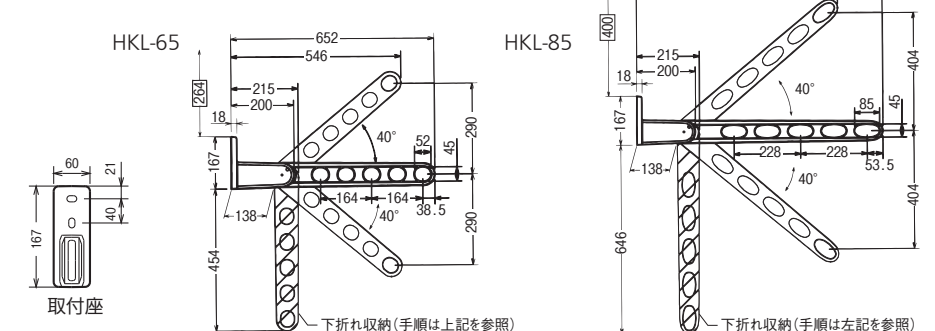

※ 取付金具別途 P.498 ホスクリーン取付パーツをご覧ください。●材質:本体・アルミ合金ダイカスト スライド部・SUS304ナイロンコーティング●洗濯物重量目安:1組30kgまで

寸法図(サイズ単位:mm) □ 内寸法は可動のために必要な寸法です。

⚠ 取付においてのご注意

手すり乗り越えの危険防止のため、下竿の中心から床面まで(足のかかる部分がある場合は、そこから)650mm(公営住宅建設基準による)を確保して下さい。

●木部取付用コーチスクリュー付 φ8×90 ●材質:本体/アルミダイカスト スペーサー/耐候・耐摩耗性樹脂 金具・ネジ類/ステンレス ●洗濯物重量目安:1組30kgまで

下折れ収納

下折れ収納したい場合はネジをゆるめてロック解除します。

寸法図(サイズ単位:mm) □ 内寸法は可動のために必要な寸法です。

⚠ 取付においてのご注意

手すり乗り越えの危険防止のため、下竿の中心から床面まで(足のかかる部分がある場合は、そこから)650mm(公営住宅建設基準による)を確保して下さい。