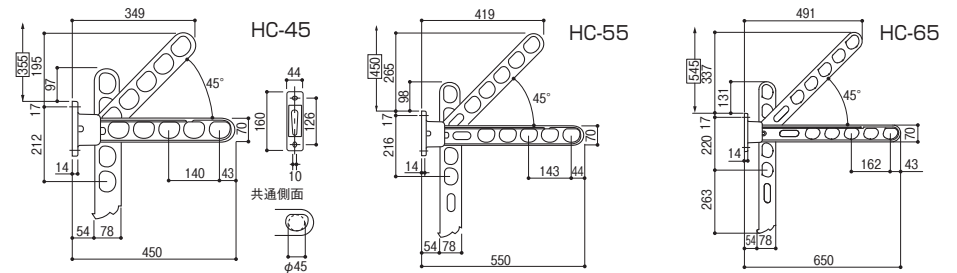

水平・45°と干す位置を調整できるHC型。

出幅に合わせて3つのサイズからお選びください。

1組2本入

川口技研 ホスクリーン HC型

出寸法(mm)	商品コード	品番	色	価格
450	1897-7346	HC-45-DB	ダークブロンズ	1組(2本入) 8,000円 (税込8,400円)
	1897-7335	HC-45-LB	ライトブロンズ	
	1897-7324	HC-45-W	ホワイト	
550	1897-7383	HC-55-DB	ダークブロンズ	1組(2本入) 8,400円 (税込8,820円)
	1897-7372	HC-55-LB	ライトブロンズ	
	1897-7361	HC-55-W	ホワイト	
650	1897-7416	HC-65-DB	ダークブロンズ	1組(2本入) 9,600円 (税込10,080円)
	1897-7431	HC-65-LB	ライトブロンズ	
	1897-7420	HC-65-W	ホワイト	

※ 取付金具別途 P.498 ホスクリーン取付パーツをご覧ください。●材質:本体・アルミ合金ダイカスト スライド部・SUS304ナイロンコーティング●洗濯物重量目安:1組30kgまで

寸法図(サイズ単位:mm) □ 内寸法は可動のために必要な寸法です。

⚠ 取付においてのご注意

手すり乗り越えの危険防止のため、下竿の中心から床面まで(足のかかる部分がある場合は、そこから)650mm(公営住宅建設基準による)を確保して下さい。

戸袋などの出っ張りに対応のHKL型。

HKL-85-BL

1組2本入
取付ネジ付

ロングベース仕様

戸袋やシャッター等の上に設置した場合でも、出っばりを避けて斜め下にセットできます。

HKL-85は、全長が844mmと長いので、次のようなケースに最適です。

- 斜め下にして、より竿位置を下げたい場合。
- サッシガラス面から距離を取りたい場合。

川口技研 ホスクリーン HKL型

●木部取付用コーチスクリュー付 φ8×90 ●材質:本体/アルミダイカスト スペーサー/耐候・耐摩耗性樹脂 金具・ネジ類/ステンレス ●洗濯物重量目安:1組30kgまで

下折れ収納

下折れ収納したい場合はネジをゆるめてロック解除します。

寸法図(サイズ単位:mm) □ 内寸法は可動のために必要な寸法です。

⚠ 取付においてのご注意

手すり乗り越えの危険防止のため、下竿の中心から床面まで(足のかかる部分がある場合は、そこから)650mm(公営住宅建設基準による)を確保して下さい。