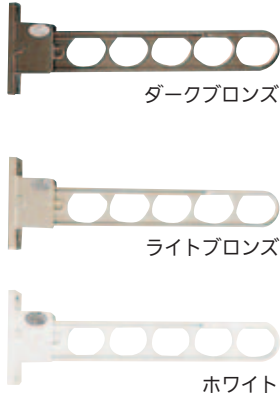

水平・45°と干す位置を調整できるHC型。

出幅に合わせて3つのサイズからお選びください。

1組2本入

川口技研 ホスクリーン HC型

出寸法(mm)	商品コード	品番	色	価格
450	1897-7346	HC-45-DB	ダークブロンズ	1組(2本入) 8,000円 (税込8,400円)
	1897-7335	HC-45-LB	ライトブロンズ	
	1897-7324	HC-45-W	ホワイト	
550	1897-7383	HC-55-DB	ダークブロンズ	1組(2本入) 8,400円 (税込8,820円)
	1897-7372	HC-55-LB	ライトブロンズ	
	1897-7361	HC-55-W	ホワイト	
650	1897-7416	HC-65-DB	ダークブロンズ	1組(2本入) 9,600円 (税込10,080円)
	1897-7431	HC-65-LB	ライトブロンズ	
	1897-7420	HC-65-W	ホワイト	

※ 取付金具別途 P.498 ホスクリーン取付パーツをご覧ください。●材質:本体・アルミ合金ダイカスト スライド部・SUS304ナイロンコーティング●洗濯物重量目安:1組30kgまで

寸法図(サイズ単位:mm) □ 内寸法は可動のために必要な寸法です。

⚠ 取付においてのご注意

手すり乗り越えの危険防止のため、下竿の中心から床面まで(足のかかる部分がある場合は、そこから)650mm(公営住宅建設基準による)を確保して下さい。

戸袋などの出っ張りに対応のHKL型。

HKL-85-BL

1組2本入
取付ネジ付

ロングベース仕様

戸袋やシャッター等の上に設置した場合でも、出っばりを避けて斜め下にセットできます。

HKL-85は、全長が844mmと長いので、次のようなケースに最適です。

- 斜め下にして、より竿位置を下げたい場合。
- サッシガラス面から距離を取りたい場合。

川口技研 ホスクリーン HKL型