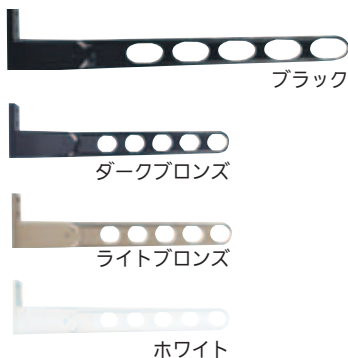

水平・45°と干す位置を調整できるHC型。

出幅に合わせて3つのサイズからお選びください。

川口技研 ホスクリーン HC型

出寸法(mm)	商品コード	品番	色	価格
450	1897-7346	HC-45-DB	ダークブロンズ	1組(2本入) 8,000円 (税込8,400円)
	1897-7335	HC-45-LB	ライトブロンズ	
	1897-7324	HC-45-W	ホワイト	
550	1897-7383	HC-55-DB	ダークブロンズ	1組(2本入) 8,400円 (税込8,820円)
	1897-7372	HC-55-LB	ライトブロンズ	
	1897-7361	HC-55-W	ホワイト	
650	1897-7416	HC-65-DB	ダークブロンズ	1組(2本入) 9,600円 (税込10,080円)
	1897-7431	HC-65-LB	ライトブロンズ	
	1897-7420	HC-65-W	ホワイト	

※ 取付金具別途 P.498 ホスクリーン取付パーツをご覧ください。●材質:本体・アルミ合金ダイカスト スライド部・SUS304ナイロンコーティング●洗濯物重量目安:1組30kgまで

寸法図(サイズ単位:mm) □ 内寸法は可動のために必要な寸法です。

⚠ 取付においてのご注意

手すり乗り越えの危険防止のため、下竿の中心から床面まで(足のかかる部分がある場合は、そこから)650mm(公営住宅建設基準による)を確保して下さい。

戸袋などの出っ張りに対応のHKL型。

ロングベース仕様

戸袋やシャッター等の上に設置した場合でも、出っばりを避けて斜め下にセットできます。

HKL-85は、全長が844mmと長いので、次のようなケースに最適です。

- ●斜め下にして、より竿位置を下げたい場合。
- ●サッシガラス面から距離を取りたい場合。

川口技研 ホスクリーン HKL型

出寸法(mm)	商品コード	品番	色	価格
844	1939-5390	HKL-85-DB	ダークブロンズ	1組(2本入) 14,800円 (税込15,540円)
	1939-5386	HKL-85-LB	ライトブロンズ	
	1939-5375	HKL-85-W	ホワイト	
	1939-5316	HKL-85-BL	ブラック	
652	1939-5213	HKL-65-DB	ダークブロンズ	1組(2本入) 12,700円 (税込13,335円)
	1939-5246	HKL-65-LB	ライトブロンズ	
	1939-5364	HKL-65-W	ホワイト	

●木部取付用コーチスクリュー付 φ8×90 ●材質:本体/アルミダイカスト スペーサー/耐候・耐摩耗性樹脂 金具・ネジ類/ステンレス ●洗濯物重量目安:1組30kgまで

下折れ収納

下折れ収納したい場合はネジをゆるめてロック解除します。

寸法図(サイズ単位:mm) □ 内寸法は可動のために必要な寸法です。

⚠ 取付においてのご注意

手すり乗り越えの危険防止のため、下竿の中心から床面まで(足のかかる部分がある場合は、そこから)650mm(公営住宅建設基準による)を確保して下さい。